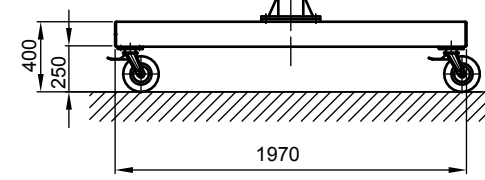

B - B

Kran	LPK 1000 kg x 5000 mm (Storlekar 2)
design bas	H2/B3
Insatsplats	inomhusanvändning
villkor i omgivningen	-5° C upp till +40° C, utan extra tillval
telfer + åkverk	GM 4 1000.5-2/EF 14
FEM grupp	2m / M5
tvärräk	5 m/min
lyft	1,3 / 5 m/min
total vikt	577 kg (därav telfer + åkverk 77 kg)
Driftspänning	3/PE ~50 Hz 400 V (TN-S)
total strömförbrukning	1,2 kW
Startström för spänningsfallsberäkning	11,5 A (I _{A_HU} * cos phi)